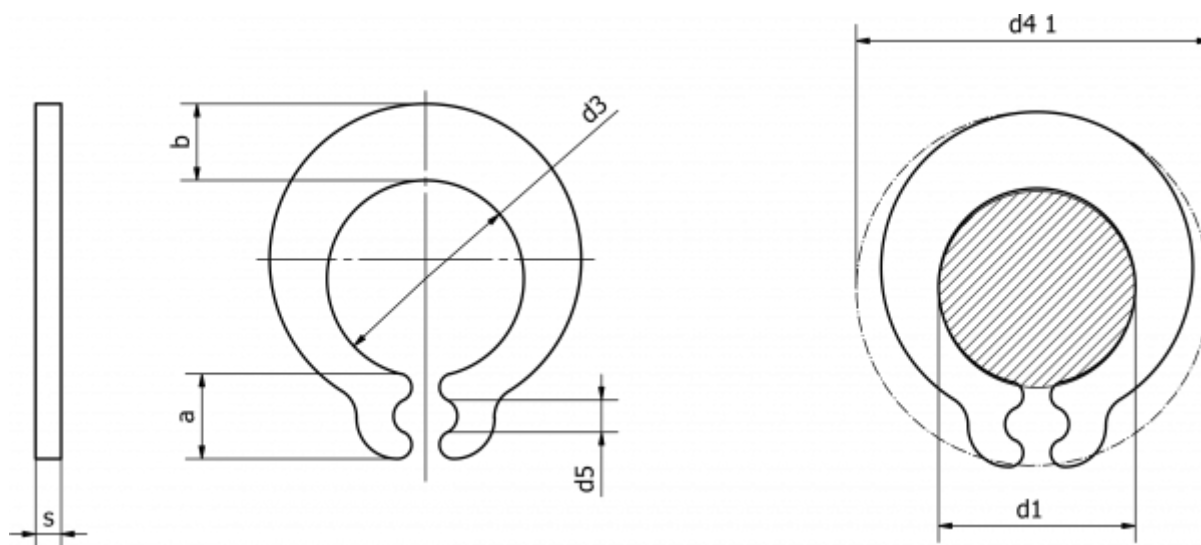

Varenummer: 0111017
Beskrivelse: Seeger låsering G 6

Mål

a max	= 3.2	n abl x 1000	= 81
b	= 2.4	s	= 1.00
Betegnelse	= G 6,0	Tang	= ZGG-1
d1	= 6.0	tol	= 0.075
d3	= 5.70	vægt kg/1000	= 0.402
d4 1	= 12.6		
d5 min	= 1.4		
Holdekraft N	= 170		